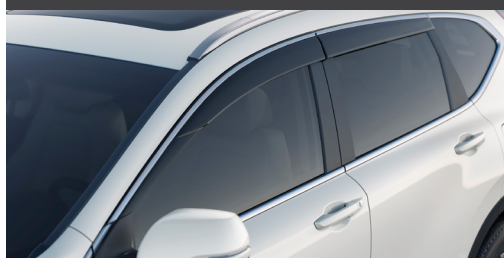

HONDA
The Power of Dreams

Novo Honda

CR-V

EXCELÊNCIA EM SUV.

ACESSÓRIOS

HONDA

| EXTERNOS

O **Novo Honda CR-V** conta com **defletores de chuva** e **barras transversais de teto** para tornar o seu dia a dia mais comodo e prático. Possui também **frisos laterais das portas**, **estribo lateral** e **protetor de cárter** que auxiliam na proteção de seu veículo.

Defletor De Chuva

Código: 08R04TLA800

Barras Transversais De Teto

Código: 08L04TLA100

Estribo Lateral

Código: 08L33TLA800

Friso De Porta

Código: 08P05TLA8T0

Protetor De Carter

Código: 08P46TLA800

| INTERNOS

Quando a porta for aberta, a **soleira iluminada** trará um toque especial ao visual do seu **Novo Honda CR-V**. A **bandeja de porta mala** em conjunto a **rede de bagagem** protegem e evitam que sacolas, bolsas e outros objetos fiquem dispersos no porta-malas.