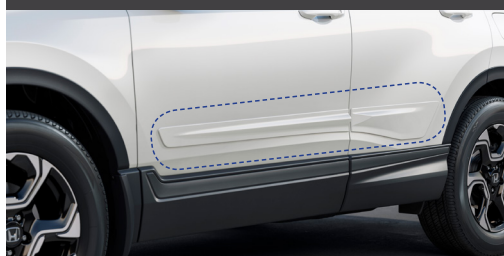

Defletor De Chuva

Código: 08R04TLA800

Barras Transversais De Teto

Código: 08L04TLA100

Estribo Lateral

Código: 08L33TLA800

Friso De Porta

Código: 08P05TLA8T0

Protetor De Carter

Código: 08P46TLA800

| INTERNOS

Quando a porta for aberta, a **soleira iluminada** trará um toque especial ao visual do seu **Novo Honda CR-V**. A **bandeja de porta mala** em conjunto a **rede de bagagem** protegem e evitam que sacolas, bolsas e outros objetos fiquem dispersos no porta-malas.